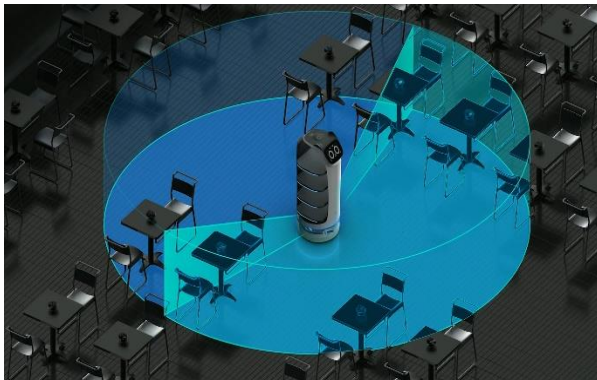

Die Bella

Das Gesicht der Service Roboter von Pudu

Mit seiner innovativen bionischen Designsprache, dem niedlichen Design, der multimodularen Interaktion bietet BellaBot den Kunden ein noch nie dagewesenes Erlebnis im Service

Die Bella ist flexibel einsetzbar, da sie sowohl Laser SLAM als auch visuelle SLAM Positionierungs- und Navigationslösungen unterstützt.

Präzise und einfach in der Anwendung

Ihre Investition in die Zukunft PUDU 2

Die Ketty

Servier und Werbe Botschafter in Cobot Union

Mit seinem Display ist die Ketty ein idealer Werbe Botschafter

Ihre Investition in die Zukunft

HolaBot

Pudu HolaBot ist der erste vielseitige Sammelroboter von Pudu, der auf innovative Art und Weise den Einsatz autonomer Roboter in den Bereichen Gastronomie, Büro, Medizin, Industrie usw. ermöglicht. Ausgestattet mit viel Stauraum, hoher Tragfähigkeit, Rufempfängerfunktion, Gestenerkennung und Sprachsteuerungsmodul, kann Pudu HolaBot im Restaurant die Arbeitsleistung steigern.