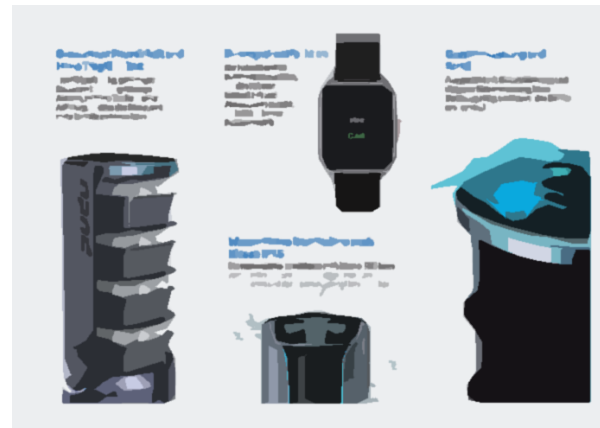

Die Ketty

Servier und Werbe Botschafter in Cobot Union

Mit seinem Display ist die Ketty ein idealer Werbe Botschafter

Ihre Investition in die Zukunft

HolaBot

Pudu HolaBot ist der erste vielseitige Sammelroboter von Pudu, der auf innovative Art und Weise den Einsatz autonomer Roboter in den Bereichen Gastronomie, Büro, Medizin, Industrie usw. ermöglicht. Ausgestattet mit viel Stauraum, hoher Tragfähigkeit, Rufempfängerfunktion, Gestenerkennung und Sprachsteuerungsmodul, kann Pudu HolaBot im Restaurant die Arbeitsleistung steigern.

Rufempfängerfunktion; Gestenerkennung ;
Schallortung; wasserdichte Innenkabine

CC 1

4 in 1 Reinigungsroboter

Kehren, Schrubben, Staubsaugen und Wischen in einem.

Alle Reinigungsanforderungen können einfach mit einem Roboter erfüllt werden.